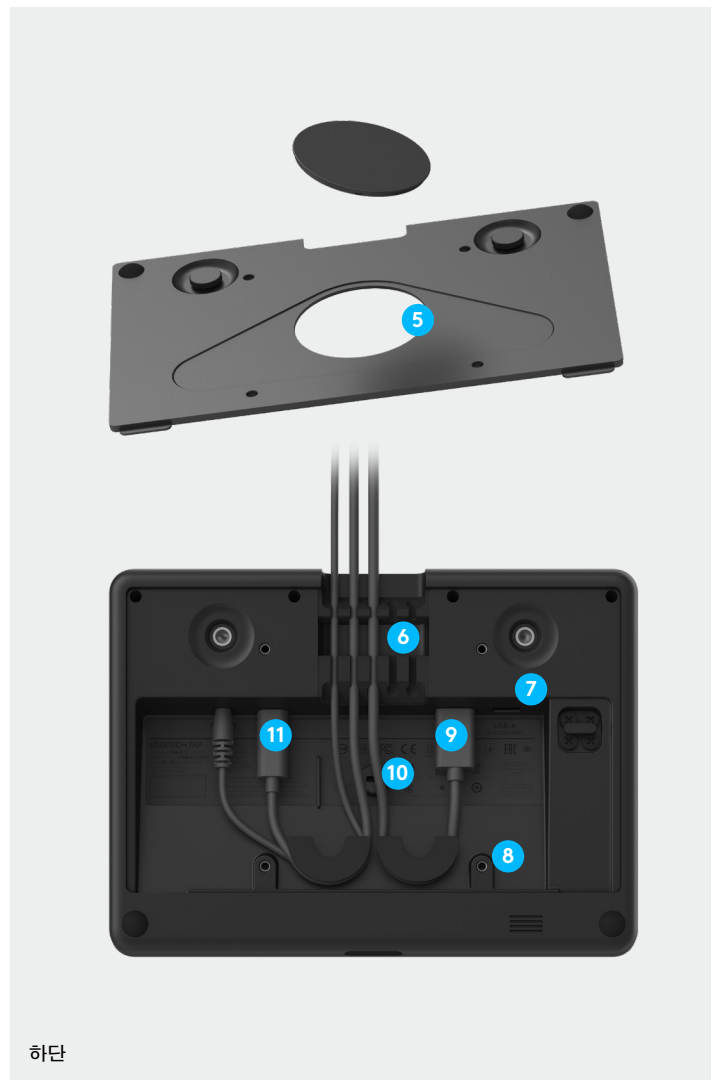

하는 터치 기반 사용자 인터페이스를 설계할 수 있습니다.

로지텍 Tap은 선명한 10.1인치 터치스크린, 로우 프로파일 인클로저 및 다양한 장착 액세스리틀을 갖추어 슬림한 외관과 다양한 설치 옵션을 제공하여 다양한 회의실 크기와 구조에 맞게 사용할 수 있습니다.

로지텍 Tap은 Google®, Microsoft® 및 Zoom의 화상 회의실 솔루션에 최적화된 최고의 컨트롤러입니다. Hangouts™ Meet, Microsoft Teams Rooms, Skype® Room Systems 및 Zoom Rooms를 위해 사전 구성된 로지텍 Tap 회의실 솔루션에 대한 자세한 내용은 www.logitech.com/Tap을 참조하십시오.

기능 및 특징

로지텍 Tap은 뛰어난 사용자 경험을 제공하는 뛰어난 기능으로 회의 공간에서 안정적이고 놀라운 성능을 발휘하도록 설계되었습니다. 다양한 설치 마운트와 케이블을 뒤쪽이나 하단에 배치할 수 있는 옵션은 Tap 을 모든 형태와 인테리어의 회의실에서 편리하게 사용할 수 있도록 해 줍니다.

- 1 **10.1인치 터치 디스플레이:** 넓고 반응성이 뛰어난 터치스크린은 지문과 눈부심이 없어 판독하기 쉽고 조작성이 간편합니다.
- 2 **조용한 인클로저:** 매끈하고 냉각 팬이 없는 디자인은 14의 각도로 기울어져 누구나 쉽게 읽을 수 있고 기기연결, 케이블, 고정장치 등을 위한 공간이 되어 드립니다.
- 3 **상시 준비 상태 유지:** 내장된 동작 센서는 비가동 시 전력을 절약하고 회의 참석자가 접근시 자동으로 전원을 켭니다.
- 4 **헤드폰 잭:** 호스트 컴퓨터의 유선 오디오 기능을 테이블 위에서도 사용할 수 있게 하여 사적인 대화 및 청각 장애가 있는 사람에게 이상적입니다.
- 5 **듀얼 케이블 배선 출구:** 견고한 금속 커버는 탈착 가능한 바닥과 후면 배선 출구가 있어 케이블을 깔끔하고 안전하게 유지합니다.
- 6 **내장 케이블 고정:** Tap은 연결을 단단하게 유지하기 위해 압력 완화 및 설치 고정 시스템을 제공하며, 이는 인클로저 내부에 포함되어 있습니다.
- 7 **USB 액세서리 포트:** USB 스피커폰과 같은 액세서리를 연결하거나 화면 복제를 지원하는 애플리케이션을 위해 두 번째 Tap을 연결할 수 있습니다.
- 8 **다양한 장착 옵션:** 내장된 100mm VESA 패턴은 수천 개의 타사 마운트 및 액세서리와 호환됩니다. 선택 사항인 테이블, 라이저 및 월 마운트로 더욱 뛰어난 설치 유연성을 제공합니다.
- 9 **콘텐츠 공유를 위한 HDMI 입력:** Google Hangouts Meet hardware, Microsoft Teams Room 및 Zoom Rooms를 사용할 때 실시간 유선 콘텐츠 공유를 제공합니다.
- 10 **도난 방지 보호:** 보안 케이블을 Tap의 2개의 켄싱턴 락 슬롯 중 하나(하단에 하나, 후면에 하나)에 연결하여 제자리에 단단히 고정할 수 있습니다.
- 11 **내벽형 정격 케이블링:** 동봉된 10m 길이의 로지텍 Strong USB 케이블은 높은 인장 강도를 자랑하며 벽, 천장 위 및 도관을 통과하는 케이블에 대한 플러넘 정격 및 Eca 인증을 받았습니다.

테이블 마운트

라이저 마운트

월 마운트

100mm VESA

로지텍 STRONG USB 케이블

혁신적인 로지텍 Strong USB 케이블은 간편한 USB 플러그 앤 플레이 방식과 울 제공하며, 특수 케이블링을 위한 강력인장강도 및 내벽형 정격 등급을 견비하고 있습니다. 동봉된 10미터 길이의 로지텍 Strong USB 케이블은 일반적으로 가장 긴 USB 케이블의 두 배입니다. 또한 로지텍 Strong USB는 아라미드 강화, 플러넘 정격 및 Eca 인증을 받았으므로 벽, 천장 위 또는 표준 3/4인치 도관 내부에 케이블을 숨길 수 있습니다.