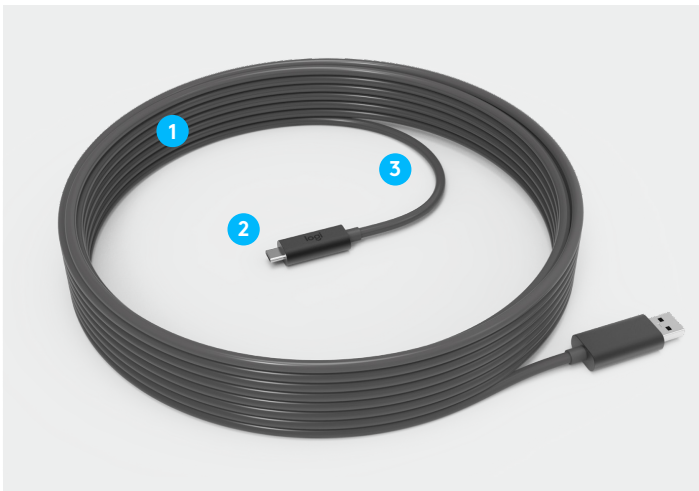

기능 및 특징

로지텍 Tap은 뛰어난 사용자 경험을 제공하는 뛰어난 기능으로 회의 공간에서 안정적이고 놀라운 성능을 발휘하도록 설계되었습니다. 다양한 설치 마운트와 케이블을 뒤쪽이나 하단에 배치할 수 있는 옵션은 Tap 을 모든 형태와 인테리어의 회의실에서 편리하게 사용할 수 있도록 해 줍니다.

- 1 **10.1인치 터치 디스플레이:** 넓고 반응성이 뛰어난 터치스크린은 지문과 눈부심이 없어 판독하기 쉽고 조작성이 간편합니다.
- 2 **조용한 인클로저:** 매끈하고 냉각 팬이 없는 디자인은 14의 각도로 기울어져 누구나 쉽게 읽을 수 있고 기기연결, 케이블, 고정장치 등을 위한 공간이 되어 드립니다.
- 3 **상시 준비 상태 유지:** 내장된 동작 센서는 비가동 시 전력을 절약하고 회의 참석자가 접근시 자동으로 전원을 켭니다.
- 4 **헤드폰 잭:** 호스트 컴퓨터의 유선 오디오 기능을 테이블 위에서도 사용할 수 있게 하여 사적인 대화 및 청각 장애가 있는 사람에게 이상적입니다.
- 5 **듀얼 케이블 배선 출구:** 견고한 금속 커버는 탈착 가능한 바닥과 후면 배선 출구가 있어 케이블을 깔끔하고 안전하게 유지합니다.
- 6 **내장 케이블 고정:** Tap은 연결을 단단하게 유지하기 위해 압력 완화 및 설치 고정 시스템을 제공하며, 이는 인클로저 내부에 포함되어 있습니다.
- 7 **USB 액세서리 포트:** USB 스피커폰과 같은 액세서리를 연결하거나 화면 복제를 지원하는 애플리케이션을 위해 두 번째 Tap을 연결할 수 있습니다.
- 8 **다양한 장착 옵션:** 내장된 100mm VESA 패턴은 수천 개의 타사 마운트 및 액세서리와 호환됩니다. 선택 사항인 테이블, 라이저 및 월 마운트로 더욱 뛰어난 설치 유연성을 제공합니다.
- 9 **콘텐츠 공유를 위한 HDMI 입력:** Google Hangouts Meet hardware, Microsoft Teams Room 및 Zoom Rooms를 사용할 때 실시간 유선 콘텐츠 공유를 제공합니다.
- 10 **도난 방지 보호:** 보안 케이블을 Tap의 2개의 켄싱턴 락 슬롯 중 하나(하단에 하나, 후면에 하나)에 연결하여 제자리에 단단히 고정할 수 있습니다.
- 11 **내벽형 정격 케이블링:** 동봉된 10m 길이의 로지텍 Strong USB 케이블은 높은 인장 강도를 자랑하며 벽, 천장 위 및 도관을 통과하는 케이블에 대한 플러넘 정격 및 Eca 인증을 받았습니다.

테이블 마운트

라이저 마운트

월 마운트

100mm VESA

로지텍 STRONG USB 케이블

혁신적인 로지텍 Strong USB 케이블은 간편한 USB 플러그 앤 플레이 방식과 울 제공하며, 특수 케이블링을 위한 강력인장강도 및 내벽형 정격 등급을 견비하고 있습니다. 동봉된 10미터 길이의 로지텍 Strong USB 케이블은 일반적으로 가장 긴 USB 케이블의 두 배입니다. 또한 로지텍 Strong USB는 아라미드 강화, 플러넘 정격 및 Eca 인증을 받았으므로 벽, 천장 위 또는 표준 3/4인치 도관 내부에 케이블을 숨길 수 있습니다.

또한 더 큰 회의실 및 더 긴 연결을 위한 로지텍 Strong USB는 길이로도 사용할 수 있습니다.

- 1 내벽형 정격:** 내벽 및 도관 배선을 위한 플러넘 정격 및 Eca 인증.
- 2 견고한 연결:** Tap 케이블 고정 시스템으로 견고한 연결 상태 유지.
- 3 높은 내구성:** 높은 인장 강도 및 내구성을 위한 아라미드 강화.

제품 규격

높이 x 너비 x 높이:
58 x 244 x 179mm
1.25kg