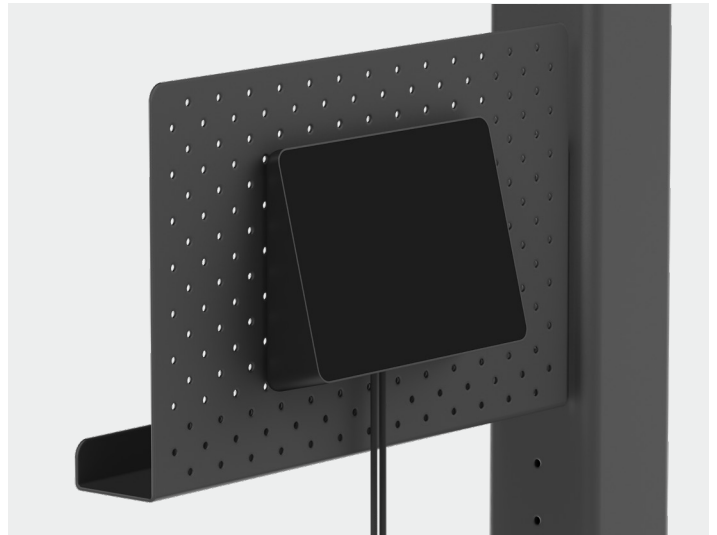

기능 및 특징

로지텍 Tap은 뛰어난 사용자 경험을 제공하는 뛰어난 기능으로 회의 공간에서 안정적이고 놀라운 성능을 발휘하도록 설계되었습니다. 다양한 설치 마운트와 케이블을 뒤쪽이나 하단에 배치할 수 있는 옵션은 Tap 을 모든 형태와 인테리어의 회의실에서 편리하게 사용할 수 있도록 해 줍니다.

- 1 **10.1인치 터치 디스플레이:** 넓고 반응성이 뛰어난 터치스크린은 지문과 눈부심이 없어 판독하기 쉽고 조작성이 간편합니다.
- 2 **조용한 인클로저:** 매끈하고 냉각 팬이 없는 디자인은 14의 각도로 기울어져 누구나 쉽게 읽을 수 있고 기기연결, 케이블, 고정장치 등을 위한 공간이 되어 드립니다.
- 3 **상시 준비 상태 유지:** 내장된 동작 센서는 비가동 시 전력을 절약하고 회의 참석자가 접근시 자동으로 전원을 켭니다.
- 4 **헤드폰 잭:** 호스트 컴퓨터의 유선 오디오 기능을 테이블 위에서도 사용할 수 있게 하여 사적인 대화 및 청각 장애가 있는 사람에게 이상적입니다.
- 5 **듀얼 케이블 배선 출구:** 견고한 금속 커버는 탈착 가능한 바닥과 후면 배선 출구가 있어 케이블을 깔끔하고 안전하게 유지합니다.
- 6 **내장 케이블 고정:** Tap은 연결을 단단하게 유지하기 위해 압력 완화 및 설치 고정 시스템을 제공하며, 이는 인클로저 내부에 포함되어 있습니다.
- 7 **USB 액세서리 포트:** USB 스피커폰과 같은 액세서리를 연결하거나 화면 복제를 지원하는 애플리케이션을 위해 두 번째 Tap을 연결할 수 있습니다.
- 8 **다양한 장착 옵션:** 내장된 100mm VESA 패턴은 수천 개의 타사 마운트 및 액세서리와 호환됩니다. 선택 사항인 테이블, 라이저 및 월 마운트로 더욱 뛰어난 설치 유연성을 제공합니다.
- 9 **콘텐츠 공유를 위한 HDMI 입력:** Google Hangouts Meet hardware, Microsoft Teams Room 및 Zoom Rooms를 사용할 때 실시간 유선 콘텐츠 공유를 제공합니다.
- 10 **도난 방지 보호:** 보안 케이블을 Tap의 2개의 켄싱턴 락 슬롯 중 하나(하단에 하나, 후면에 하나)에 연결하여 제자리에 단단히 고정할 수 있습니다.
- 11 **내벽형 정격 케이블링:** 동봉된 10m 길이의 로지텍 Strong USB 케이블은 높은 인장 강도를 자랑하며 벽, 천장 위 및 도관을 통과하는 케이블에 대한 플러넘 정격 및 Eca 인증을 받았습니다.

장착 옵션

로지텍 Tap의 마운트와 내벽형 정격 케이블링을 활용하면 다양한 크기와 구조에 맞게 모든 회의실에서 동일한 사용자 경험을 얻을 수 있습니다. Tap 테이블 마운트를 사용하여 안전하게 원하는 곳에 고정하고, 케이블 라우팅을 최적화하고, 180° 회전 기능을 사용할 수 있습니다. Tap 라이저 마운트를 사용하면 화면의 각도를 30로 높일 수 있어 큰 회의실에서도 잘 볼 수 있게 해 드립니다. Tap 월 마운트는 소형 회의실에서 테이블 공간을 확보할 수 있습니다. 내장된 100mm VESA 패턴은 수천 개의 타사 마운트 및 액세서리를 지원합니다.

테이블 마운트

라이저 마운트

월 마운트

100mm VESA

로지텍 STRONG USB 케이블

혁신적인 로지텍 Strong USB 케이블은 간편한 USB 플러그 앤 플레이 방식과 울 제공하며, 특수 케이블링을 위한 강력인장강도 및 내벽형 정격 등급을 견비하고 있습니다. 동봉된 10미터 길이의 로지텍 Strong USB 케이블은 일반적으로 가장 긴 USB 케이블의 두 배입니다. 또한 로지텍 Strong USB는 아라미드 강화, 플러넘 정격 및 Eca 인증을 받았으므로 벽, 천장 위 또는 표준 3/4인치 도관 내부에 케이블을 숨길 수 있습니다.