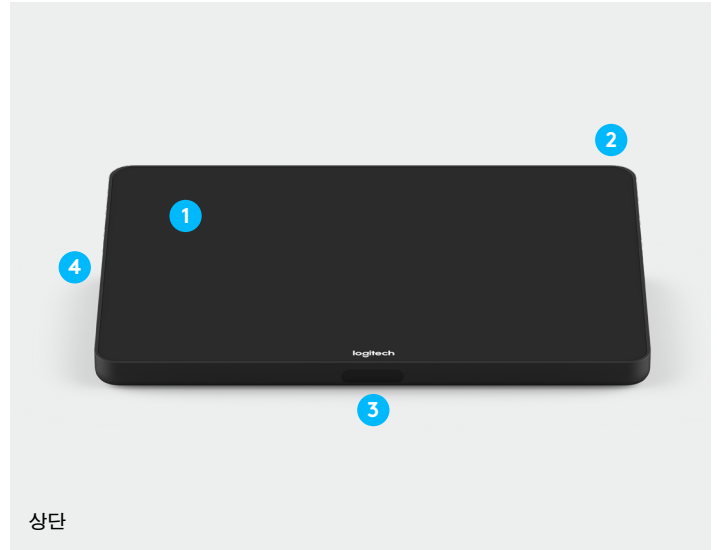

하는 터치 기반 사용자 인터페이스를 설계할 수 있습니다.

로지텍 Tap은 선명한 10.1인치 터치스크린, 로우 프로파일 인클로저 및 다양한 장착 액세스리틀을 갖추어 슬림한 외관과 다양한 설치 옵션을 제공하여 다양한 회의실 크기와 구조에 맞게 사용할 수 있습니다.

로지텍 Tap은 Google®, Microsoft® 및 Zoom의 화상 회의실 솔루션에 최적화된 최고의 컨트롤러입니다. Hangouts™ Meet, Microsoft Teams Rooms, Skype® Room Systems 및 Zoom Rooms를 위해 사전 구성된 로지텍 Tap 회의실 솔루션에 대한 자세한 내용은 www.logitech.com/Tap을 참조하십시오.

기능 및 특징

로지텍 Tap은 뛰어난 사용자 경험을 제공하는 뛰어난 기능으로 회의 공간에서 안정적이고 놀라운 성능을 발휘하도록 설계되었습니다. 다양한 설치 마운트와 케이블을 뒤쪽이나 하단에 배치할 수 있는 옵션은 Tap 을 모든 형태와 인테리어의 회의실에서 편리하게 사용할 수 있도록 해 줍니다.

- 1 **10.1인치 터치 디스플레이:** 넓고 반응성이 뛰어난 터치스크린은 지문과 눈부심이 없어 판독하기 쉽고 조작성이 간편합니다.
- 2 **조용한 인클로저:** 매끈하고 냉각 팬이 없는 디자인은 14의 각도로 기울어져 누구나 쉽게 읽을 수 있고 기기연결, 케이블, 고정장치 등을 위한 공간이 되어 드립니다.
- 3 **상시 준비 상태 유지:** 내장된 동작 센서는 비가동 시 전력을 절약하고 회의 참석자가 접근시 자동으로 전원을 켭니다.
- 4 **헤드폰 잭:** 호스트 컴퓨터의 유선 오디오 기능을 테이블 위에서도 사용할 수 있게 하여 사적인 대화 및 청각 장애가 있는 사람에게 이상적입니다.
- 5 **듀얼 케이블 배선 출구:** 견고한 금속 커버는 탈착 가능한 바닥과 후면 배선 출구가 있어 케이블을 깔끔하고 안전하게 유지합니다.
- 6 **내장 케이블 고정:** Tap은 연결을 단단하게 유지하기 위해 압력 완화 및 설치 고정 시스템을 제공하며, 이는 인클로저 내부에 포함되어 있습니다.
- 7 **USB 액세서리 포트:** USB 스피커폰과 같은 액세서리를 연결하거나 화면 복제를 지원하는 애플리케이션을 위해 두 번째 Tap을 연결할 수 있습니다.
- 8 **다양한 장착 옵션:** 내장된 100mm VESA 패턴은 수천 개의 타사 마운트 및 액세서리와 호환됩니다. 선택 사항인 테이블, 라이저 및 월 마운트로 더욱 뛰어난 설치 유연성을 제공합니다.
- 9 **콘텐츠 공유를 위한 HDMI 입력:** Google Hangouts Meet hardware, Microsoft Teams Room 및 Zoom Rooms를 사용할 때 실시간 유선 콘텐츠 공유를 제공합니다.
- 10 **도난 방지 보호:** 보안 케이블을 Tap의 2개의 켄싱턴 락 슬롯 중 하나(하단에 하나, 후면에 하나)에 연결하여 제자리에 단단히 고정할 수 있습니다.
- 11 **내벽형 정격 케이블링:** 동봉된 10m 길이의 로지텍 Strong USB 케이블은 높은 인장 강도를 자랑하며 벽, 천장 위 및 도관을 통과하는 케이블에 대한 플러넘 정격 및 Eca 인증을 받았습니다.

장착 옵션

로지텍 Tap의 마운트와 내벽형 정격 케이블링을 활용하면 다양한 크기와 구조에 맞게 모든 회의실에서 동일한 사용자 경험을 얻을 수 있습니다. Tap 테이블 마운트를 사용하여 안전하게 원하는 곳에 고정하고, 케이블 라우팅을 최적화하고, 180° 회전 기능을 사용할 수 있습니다. Tap 라이저 마운트를 사용하면 화면의 각도를 30로 높일 수 있어 큰 회의실에서도 잘 볼 수 있게 해 드립니다. Tap 월 마운트는 소형 회의실에서 테이블 공간을 확보할 수 있습니다. 내장된 100mm VESA 패턴은 수천 개의 타사 마운트 및 액세서리를 지원합니다.